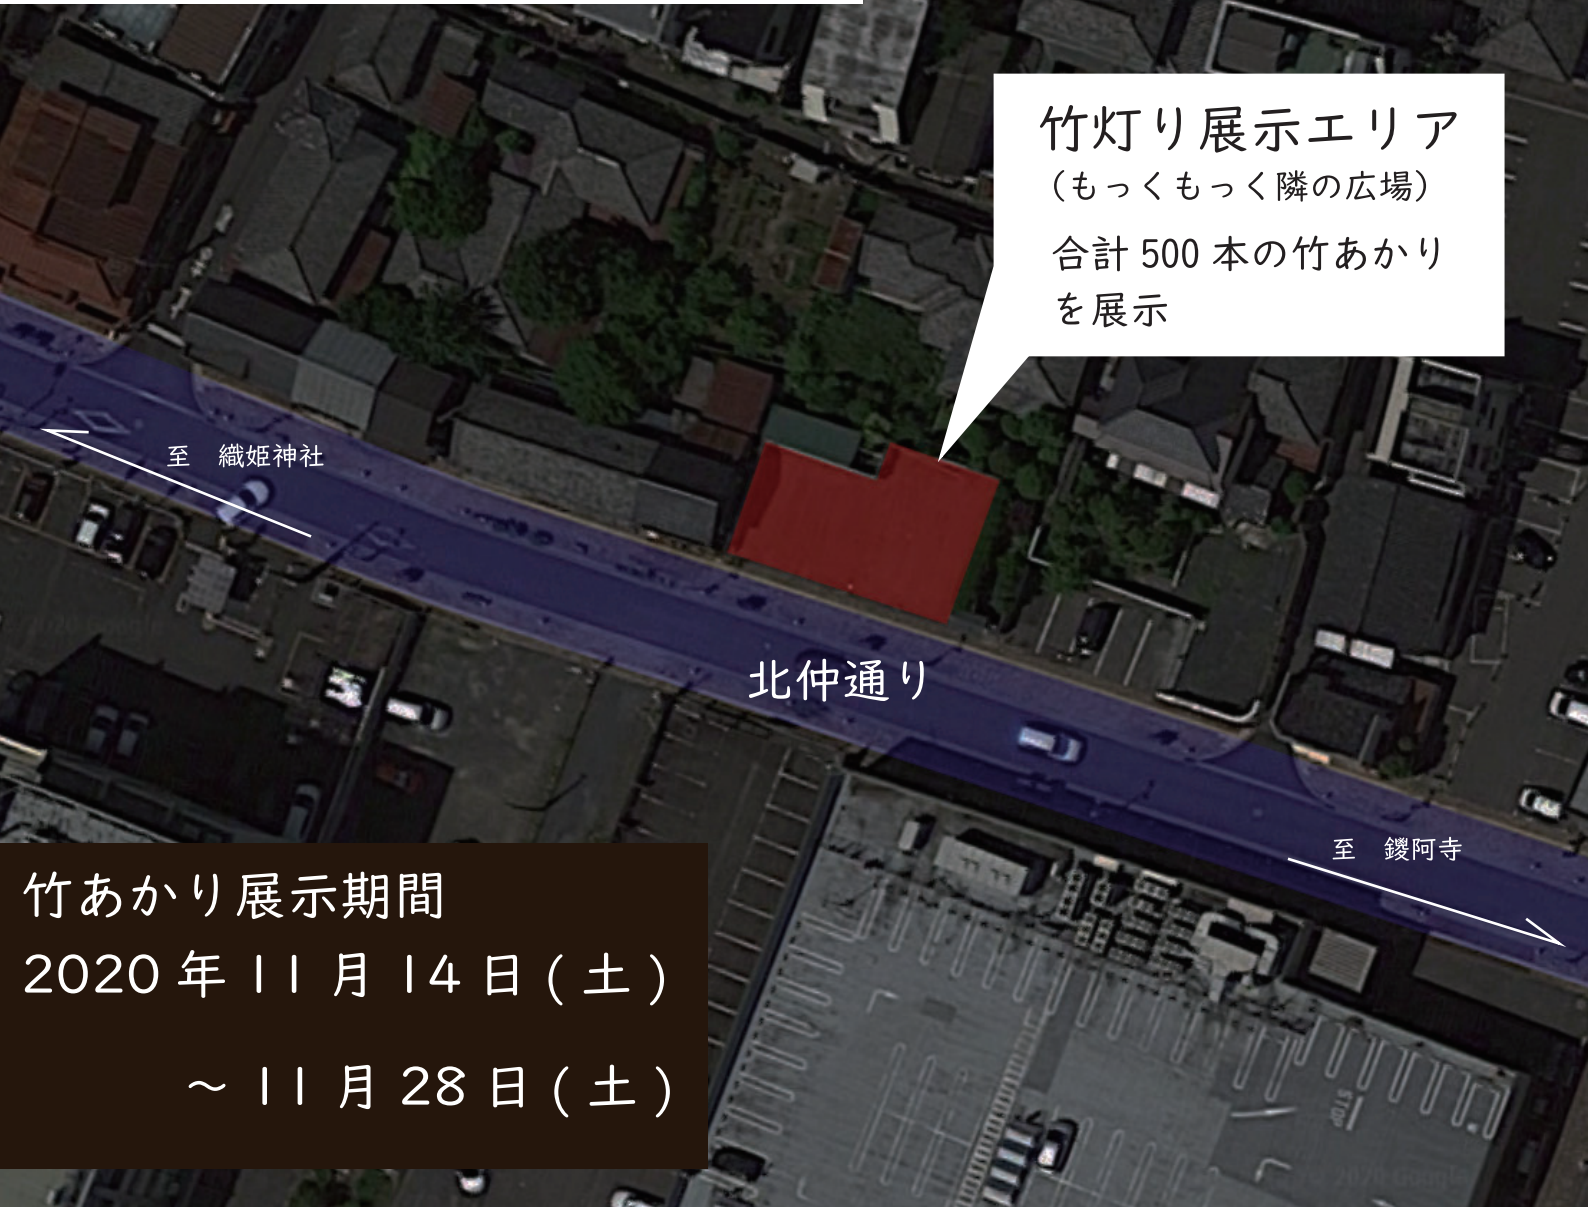

地域連携事業

足利大学・足利短期大学

竹あかり展示

竹あかり展示会場周辺マップ

竹灯り展示エリア
(もっくもっく隣の広場)
合計 500 本の竹あかり
を展示

竹あかり展示期間
2020年11月14日(土)
～11月28日(土)

竹あかり展示会場詳細

竹あかり展示会場

会場周辺地図 (赤：竹あかり展示会場)

***北仲通り周辺のお店でも竹あかりを展示中！
是非ご覧ください！**

問い合わせ：茂木大河 (080-9285-6291)・佐藤昂 (080-3325-2036)